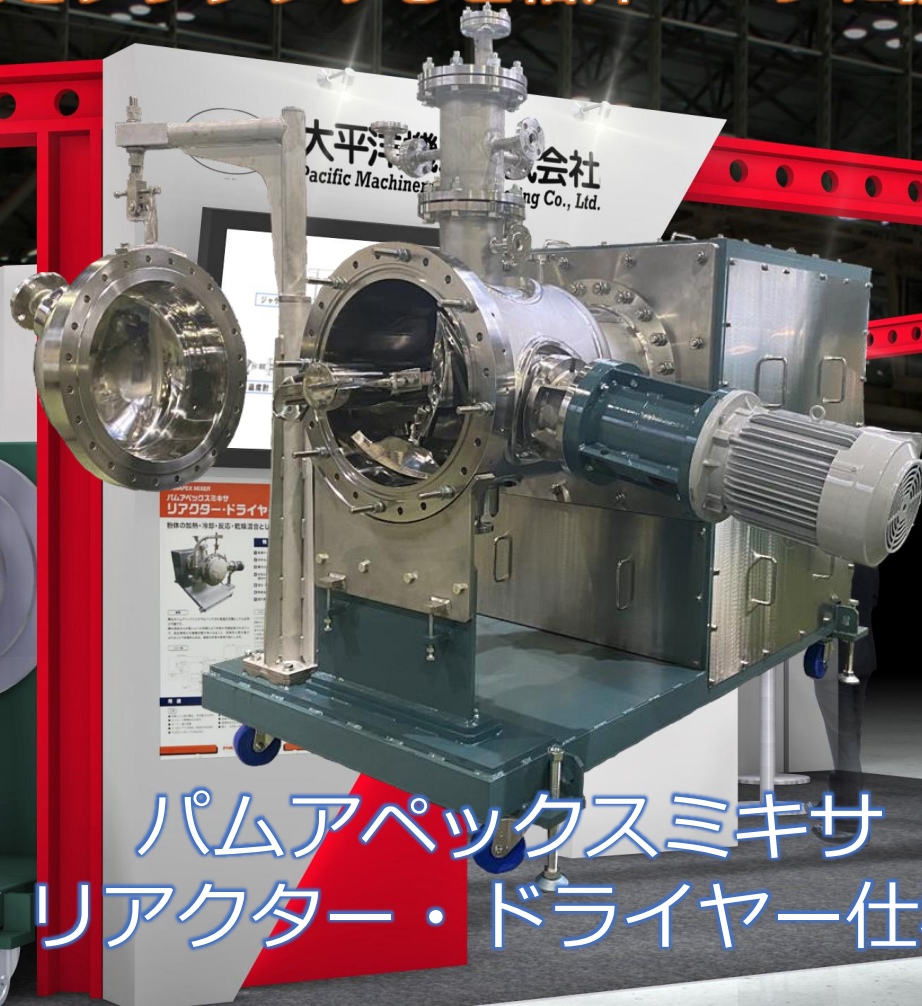

# 大平洋機工株式会社 国際粉体工業展2022 東京 展示機器一覧

～製品画像をクリックすると紹介ページに接続します～

APG50型  
パムアペックス  
グラニューレーター

パムアペックスミキサ  
リアクター・ドライヤー仕様

WA10型  
パムアペックスミキサ

**PAM-connect**  
IoT回転機器予知保全システム  
PAM-connect (パムコネクト)

SPM40SP型  
スパイラルピンミキサ